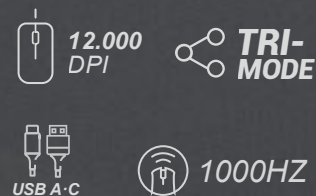

MMW-VECTOR

RATÓN INALÁMBRICO TRIPLE-MODO

ESPECIFICACIONES

Tecnología	Sensor óptico
Switches	HUANO
DPI	Hasta 12 000
Tasa de sondeo	1000 Hz
Botones	7
Diseño	Diestro
Compatible	Windows, Linux, Mac, PS4, PS5, XBOX ONE, XBOX SERIES X-S, Switch, Switch 2
Conexión	Bluetooth 5.4 (2 perfiles), adaptador USB inalámbrico de 2,4 GHz (incluido) y cable
Software	Software de control (solo Windows)
Batería	Batería recargable de Ion litio de 500 mAh
Tiempo de uso	70 horas (RGB desactivado) / 20 horas (RGB activado)
Corriente	200mAh
Voltaje	DC 5V
Dimensiones	122 x 84 x 45 mm / 100 g
Extra	Adaptador USB-A a USB-C

Ratón gaming inalámbrico RGB tri-modo con sensor óptico de hasta 12.000 DPI, switches HUANO y tasa de sondeo de 1000 Hz para máxima precisión y respuesta. Diseño ergonómico para diestros con 7 botones y conectividad triple: Bluetooth 5.4 (2 perfiles), modo inalámbrico 2.4GHz mediante adaptador USB incluido y conexión por cable. **Iluminación RGB personalizable para adaptar el estilo a cada setup.**

Batería recargable Li-Ion de 500 mAh con hasta 70 horas de uso (RGB OFF). Compatible con Windows, Linux, macOS, PS4, PS5, Xbox One, Xbox Series X/S, Switch y Switch 2. **Software de control para configuración de macros, iluminación y rendimiento (solo Windows).** Incluye adaptador USB-A a USB-C para mayor versatilidad de conexión.